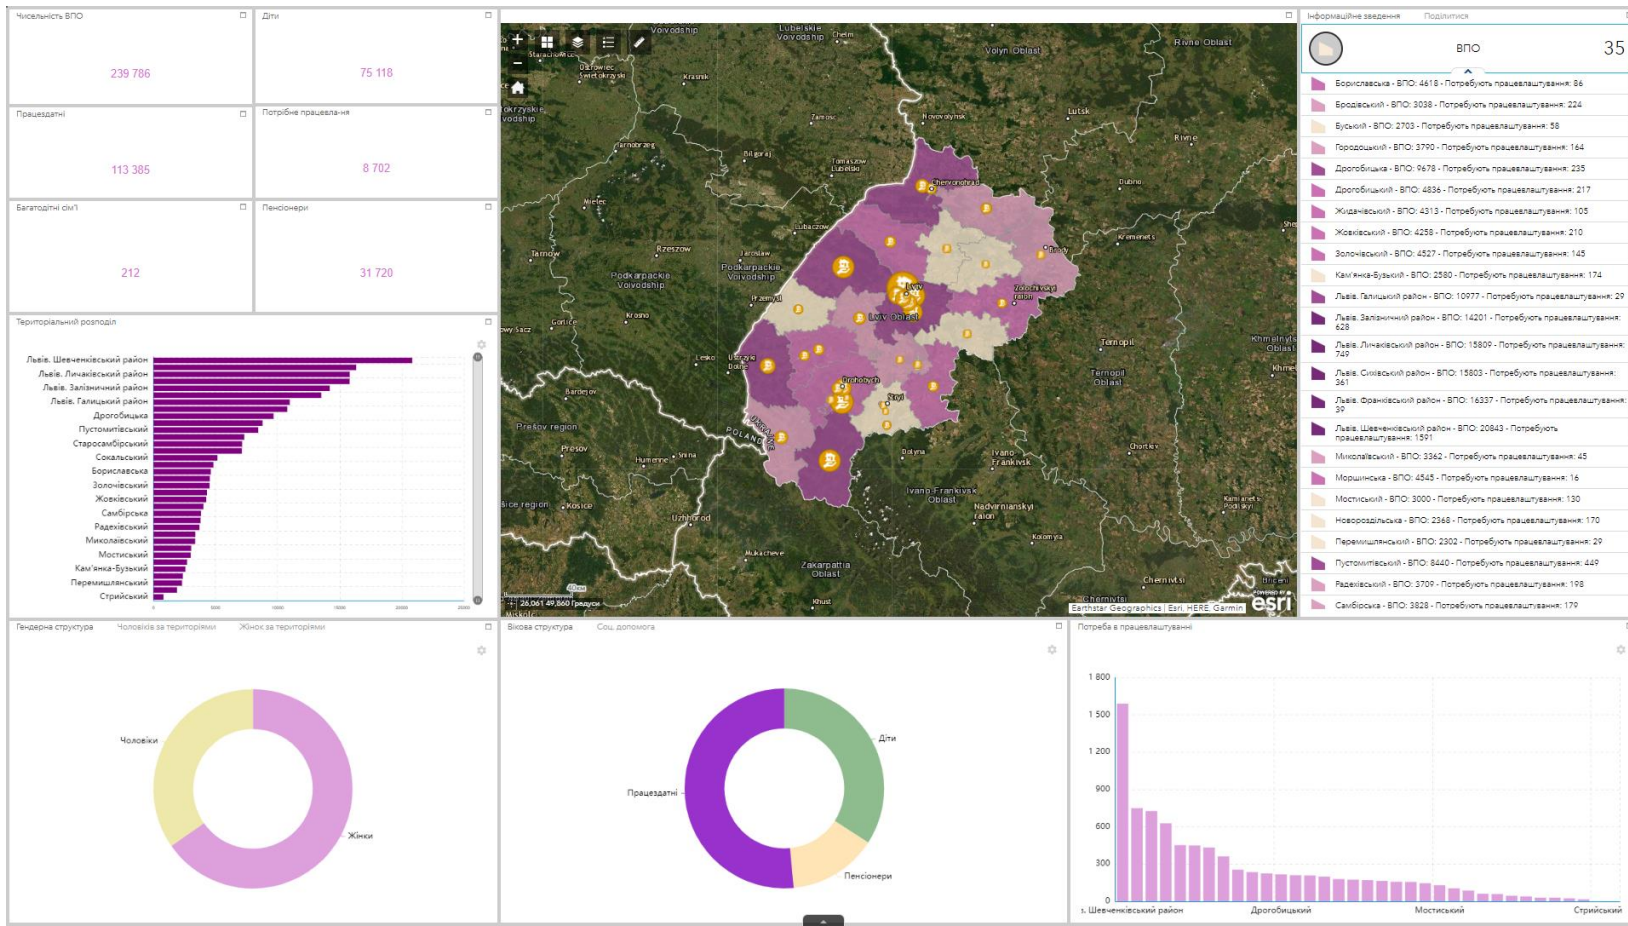

Львівщина
люди дії

ПРОБЛЕМАТИКА ЗАБЕЗПЕЧЕННЯ ВПО ЖИТЛОМ

2022

ЛОВА

РОЗСЕЛЕННЯ ВПО НА ЛЬВІВЩИНІ

Львівщина
люди дії

НАПРЯМИ ФОРМУВАННЯ ЖИТЛОВИХ ФОНДІВ

Львівщина
люди дії

РЕНОВАЦІЯ ПІД ПОТРЕБИ ВПО

львівщина
люди дії

Об'єктів

▶ 163

Вартість

▶ 1,9 млрд грн

Очікувані результати

▶ 15 тисяч місць для ВПО

ЖИТЛО ДЛЯ ВИКУПУ

львівщина
люди дії

НОВЕ БУДІВНИЦТВО. ПРИНЦИПИ

Львівщина
люди дії

ПРИНЦИПИ БУДІВНИЦТВА:

- 1) Місцева економіка
- 2) Релокація підприємств
- 3) Наявність соціальної інфраструктури

▶ НОВЕ БУДІВНИЦТВО. ТЕРИТОРІАЛЬНИЙ АСПЕКТ

Львівщина
люди дії

Number of plots for housing construction	95
Total area	607 hectares
Ownership	85 - communal property of territorial communities, 6 – state property, 4 - private property
The size of the plots (hectares)	up to 1 ha - 4 communities (Ralivska, Zhydachivska, Dobrotvirska), up to 10 ha - 26 communities (Zolochivska, Krasnenska, Boryslavska, Novokalynivska, Turkivska, Sokalska, Pidkaminska, Pidberzitsivska, etc.); up to 30 ha - 10 communities (Horodotska, Bibrska, Stryjska, etc.), more than 30 hectares - 6 communities (Belz, Davidivska, Zhovtanetska, Sokilnytska, Chervonohradska, Yavorivska);
Location by functional type of territory	1 - Lviv city (6 plots, 4 of them are large) 2 - agglomeration (12 plots, 4 of them are large) 3 - border areas (9 plots, 4 of them are large) 4 - old industry towns (8 plots, 4 of them are large)