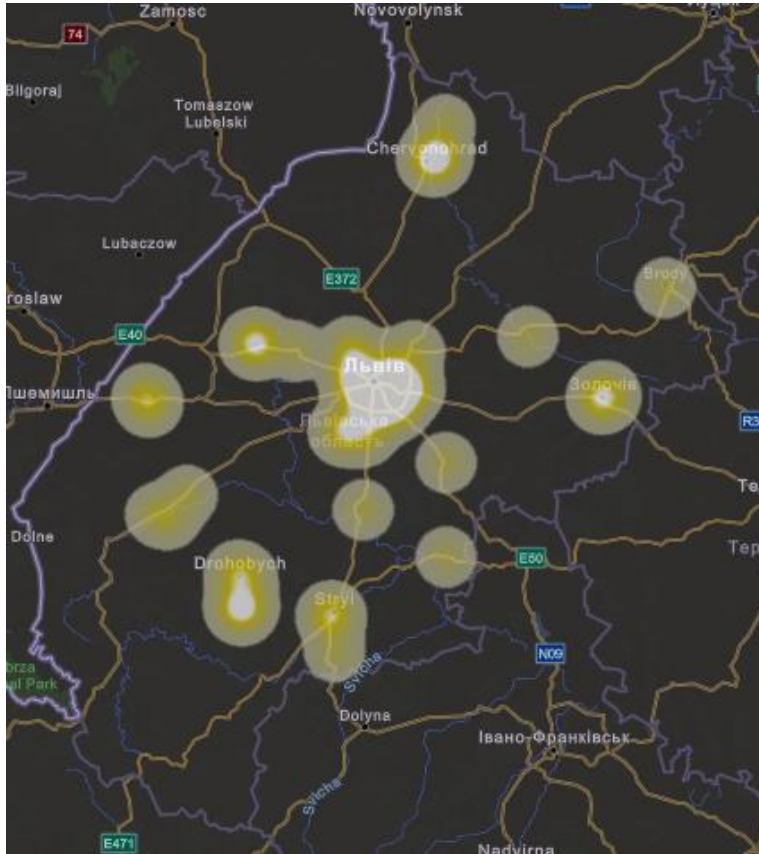

ЖИТЛО ДЛЯ ВИКУПУ

львівщина
люди дії